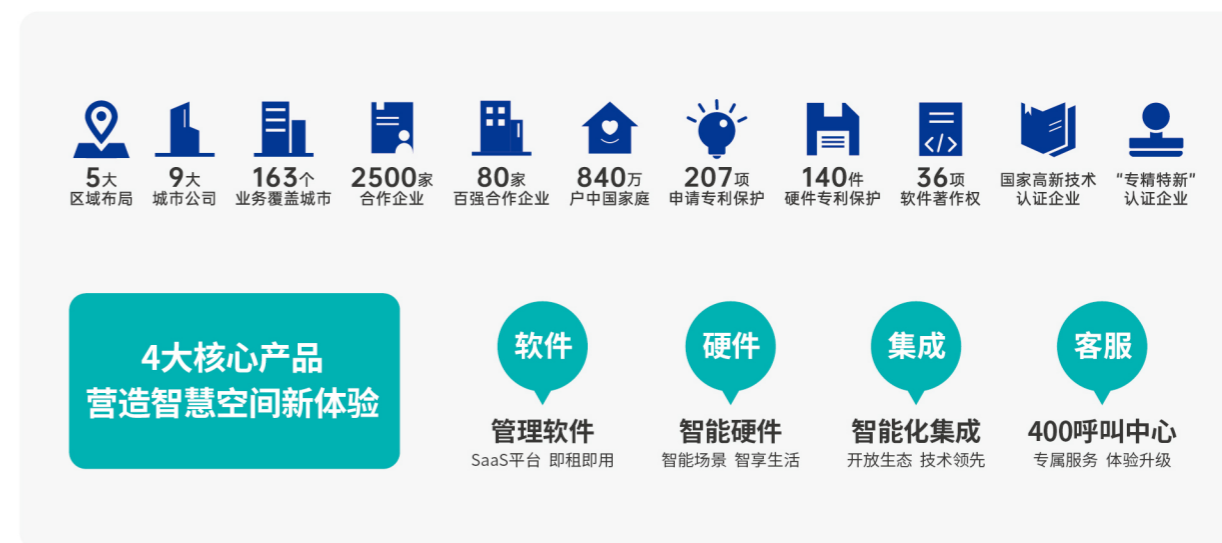

医院始终践行“心怀敬畏、善待客户、团队合作、勇于创新”的价值观，倡导回归价值医疗，致力于成为值得信赖和托付，并具国际视野的妇儿医疗中心。

智慧建造

龙智造依托29年符合业态全生命周期开发管理实践，锻造出城市空间数字化、智能化营造能力，秉持“善待你一生”的理念，致力于为未来城市提供高品质的“全栈解决方案”。

LONGFOR
龙湖龙智造

智能制造

以对城市各类空间服务场景的深度理解，依托5G人工智能与物联网技术，致力于为客户提供集软件、硬件、服务于一体的智慧管理平台与AIoT综合解决方案，营造智慧空间新体验。